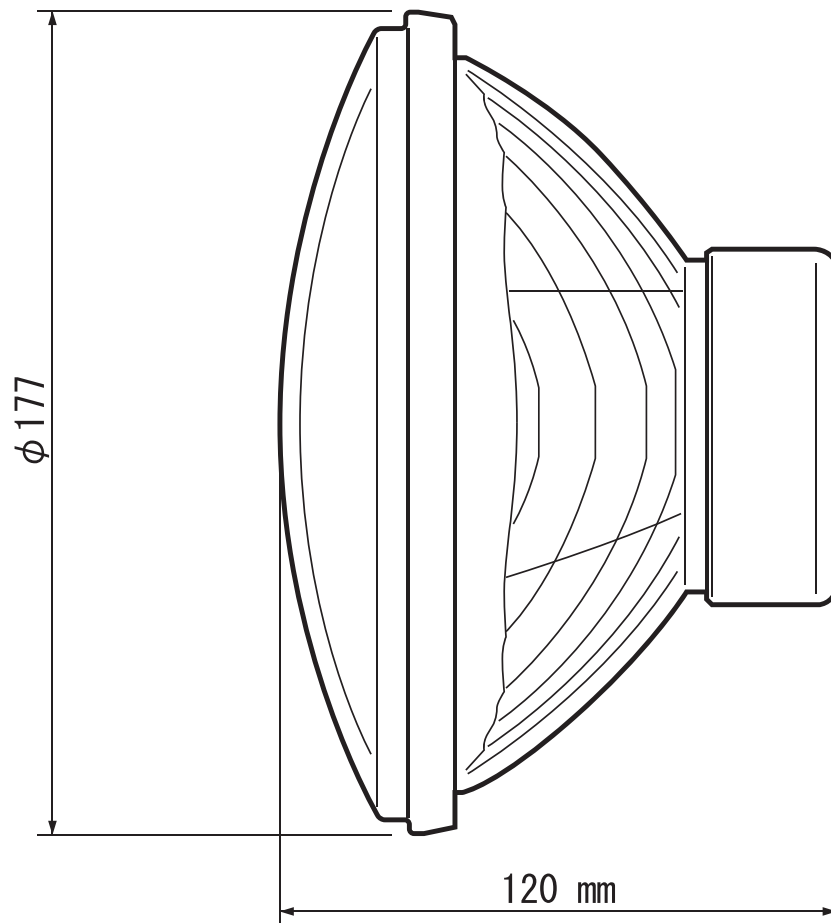

- 抜群の配光性能
- 丸2灯式規格サイズ
- マルチリフレクターヘッドランプ
- 車検対応
- 軽量耐熱樹脂製リフレクター
- 高透過式硬質ガラス製レンズ採用

DIMENSION

THE PREMIUM MULTI REFLECTOR LIGHTS

IPFH4 MULTI REFLECTOR
HEAD LAMP SYSTEM