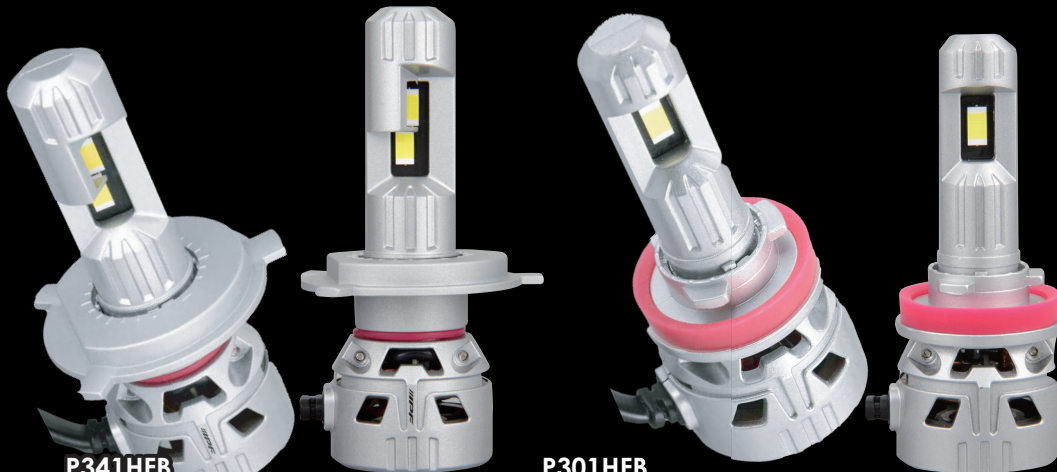

ハイパワーLED搭載

HIGH POWER LED HEAD & FOG BULB

ロービームが明るい。

IPF「スーパーロービームシリーズ」のLEDバージョンついに登場！

P341HFB

H4-12v/24v 45W/45W 6500k
Hi:10,000 lm / Lo: 8,000 lm*
JAN:4951499 023178
¥22,440(税込)

P301HFB

H8/H11・HB3/4・HIR2共通-12v
12V/24V 45W 6500k 10,000 lm*
JAN:4951499 023185
¥22,440(税込)

圧倒的な明るさと優れた配光性能を実現。
対向車に眩しくない、キレの良いカットオフライン。
新基準のロービーム車検対応。(車検測定ポイント光度: 6,400cd以上)

■ P341HFB Hi BEAM

■ P341HFB Low BEAM